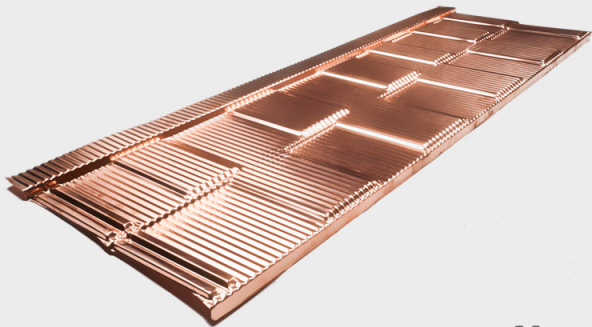

Metrotile[®]

Метробонд МЕДЬ 0.55 мм.

www.roofsol.ru

Metrotile®

МетроВиксен МЕДЬ 0.55 мм.

www.roofsol.ru

Metrotile[®]

МетроКлассик МЕДЬ 0.55 мм.

www.roofsol.ru

Metrotile[®]

МетроШингл МЕДЬ 0.55 мм.

www.roofsol.ru