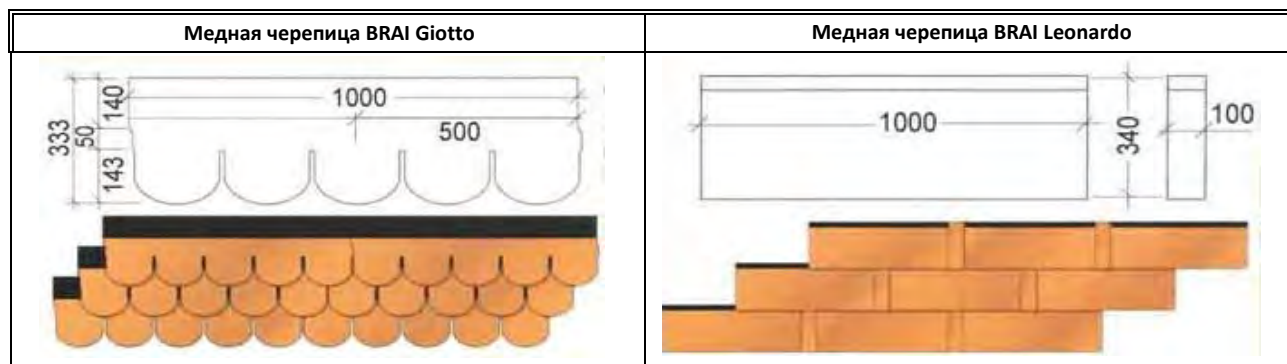

## Битумная черепица с медным покрытием BRAI (Италия)

Наименование изделия	Размер, мм	Единица измерения	Цена, ЕВРО (€)
Кровельная плитка <b>Giotto</b>	1000 x 333	м2	<b>42,00</b>
Кровельная плитка <b>Leonardo</b>	1000 x 340	м2	<b>58,00</b>
Кровельная плитка <b>Leonardo ZincTitan</b>	1000 x 340	м2	<b>56,00</b>
Коньковые элементы <b>RidgeRoll</b>	10000 x 250	упаковка	<b>184,00</b>
Коньковые элементы <b>RidgeRoll ZincTitan</b>	10000 x 250	упаковка	<b>172,00</b>
Ендова <b>Protekt</b>	5000 x 1000	рулон	<b>156,00</b>
Начальный ряд <b>StartRoll</b>	10000 x 240	рулон	<b>110,00</b>
Торцевая планка	2000	шт.	<b>45,00</b>
Карнизный лист	2000	шт.	<b>38,00</b>
Пристенный лист	2000	шт.	<b>64,00</b>
Аэратор медный	-	шт.	<b>50,00</b>
Снегозадержатель трубчатый, медный	3000	комплект	<b>196,00</b>
Гвозди медные	3 x 30	кг	<b>23,00</b>