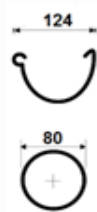

GALECO PVC 124 / 80

цвет: белый RAL9010, коричневый RAL8019

№	наименование	материал	цена, руб / шт.
элементы желоба			
Ø 124			
1	желоб коэкструзионный с системой "STOP-overflow" Ø124 мм 4 м.п.	пвх	899
2	пластиковый кронштейн	пвх	129
3	металлический кронштейн	сталь	235
4	соединитель желоба стабилизирующий с усиленной системой фиксации	пвх	440
5	внешний угол 90° полукруглый с усиленным уплотнительным элементом	пвх	499
6	внутренний угол 90° с усиленным уплотнительным элементом	пвх	499
7	спец. угол внешний / внутренний 91° - 179°	пвх	1 164
8	спец. угол внешний / внутренний < 90°	пвх	2 328
9	спец. двуплоскостной угол внешний / внутренний (по эскизу)	пвх	2 856
10	воронка конусообразная для трубы Ø 80 мм с запатентованной системой водоотвода	пвх	498
11	заглушка с системой усиленной фиксации левая/ правая	пвх	205
элементы трубы			
Ø 80			
12	труба коэкструзионная, Ø 80 мм 4 м.п.	пвх	1 159
13	муфта	пвх	297
14	колено 67° с местом для фиксации крепежа	пвх	349
15	тройник 67°	пвх	526
16	хомут с дополнительным элементом стабилизации крепления	пвх	199
17	крепление хомута с дюбелем 100 мм	сталь	43
18	крепление хомута с дюбелем 140 мм	сталь	47
дополнительные элементы			
19	металлический кронштейн универсальный	сталь	187
20	удлинитель с крепежом 4 x 25 прямой	сталь	130
21	удлинитель с крепежом 3 x 25 прямой	сталь	97
22	удлинитель с крепежом 3 x 25 боковой	сталь	110