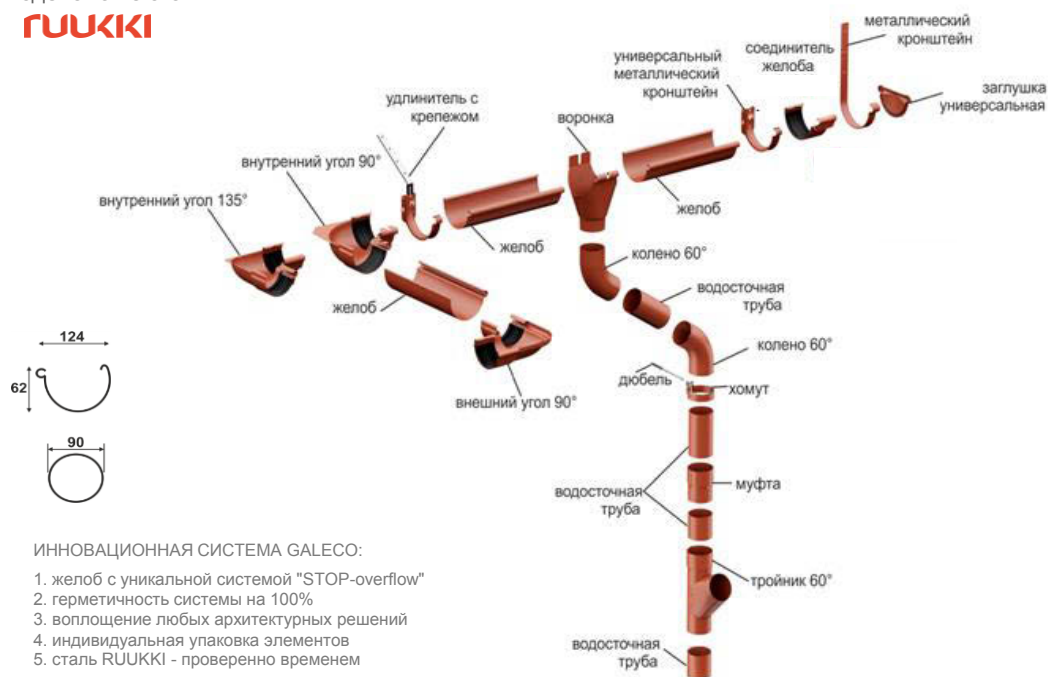

ВОДОСТОЧНЫЕ СИСТЕМЫ STAL

GALECO STAL 124 / 90

цвет: белый RAL 9003, шоколадно-коричневый RAL 8017

№	наименование	материал	цена, руб / шт.
элементы желоба			
Ø 124			
1	желоб с системой "STOP-overflow" Ø 124 мм 3 м.п.(в защитной пленке)	сталь	1 198
2	металлический кронштейн	сталь	235
3	соединитель желоба	сталь	299
4	внешний / внутренний угол 90° с системой INNOVATION COMPOUND	сталь	1 553
5	внешний / внутренний угол 135° с системой INNOVATION COMPOUND	сталь	2 500
6	воронка для трубы Ø 90 мм	сталь	506
7	заглушка универсальная	сталь	230
элементы трубы			
Ø 90			
8	труба Ø 90 мм 3 м.п.(безмуфтовая в защитной пленке)	сталь	1 396
9	муфта	сталь	426
10	колено 60°	сталь	414
11	тройник 60°	сталь	2 340
12	хомут	сталь	359
13	крепление хомута с дюбелем 100 мм	сталь	43
14	крепление хомута с дюбелем 140 мм	сталь	47
дополнительные элементы			
15	металлический кронштейн универсальный	сталь	187
16	удлинитель с крепежом 4 x 25 прямой	сталь	130
17	удлинитель с крепежом 3 x 25 прямой	сталь	97
18	удлинитель с крепежом 3 x 25 боковой	сталь	110

сделано из стали

RUUKKI

гарантия производителя - 35 лет

цены указаны в рублях с учетом НДС на 10.02.2016 г.