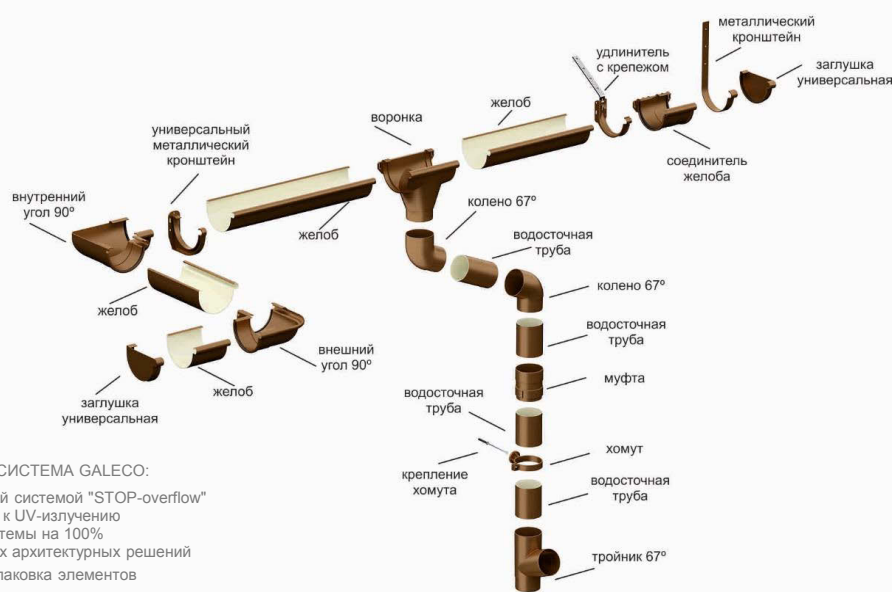

### ИННОВАЦИОННАЯ СИСТЕМА GALECO:

1. желоб с уникальной системой "STOP-overflow"
2. высокая стойкость к UV-излучению
3. герметичность системы на 100%
4. воплощение любых архитектурных решений
5. индивидуальная упаковка элементов

## ВОДОСТОЧНЫЕ СИСТЕМЫ PVC

## GALECO PVC 124 / 80

цвет: белый RAL9010, коричневый RAL8019

№	наименование	материал	цена, руб / шт.
<b>элементы желоба</b>			
<b>Ø 124</b>			
1	желоб коэкструзионный с системой "STOP-overflow" Ø124 мм 4 м.п.	пвх	899
2	пластиковый кронштейн	пвх	129
3	металлический кронштейн	сталь	235
4	соединитель желоба стабилизирующий с усиленной системой фиксации	пвх	440
5	внешний угол 90° полукруглый с усиленным уплотнительным элементом	пвх	499
6	внутренний угол 90° с усиленным уплотнительным элементом	пвх	499
7	спец. угол внешний / внутренний 91° - 179°	пвх	1 164
8	спец. угол внешний / внутренний < 90°	пвх	2 328
9	спец. двуплоскостной угол внешний / внутренний (по эскизу)	пвх	2 856
10	воронка конусообразная для трубы Ø 80 мм с запатентованной системой водоотвода	пвх	498
11	заглушка с системой усиленной фиксации левая/ правая	пвх	205
<b>элементы трубы</b>			
<b>Ø 80</b>			
12	труба коэкструзионная, Ø 80 мм 4 м.п.	пвх	1 159
13	муфта	пвх	297
14	колено 67° с местом для фиксации крепежа	пвх	349
15	тройник 67°	пвх	526
16	хомут с дополнительным элементом стабилизации крепления	пвх	199
17	крепление хомута с дюбелем 100 мм	сталь	43
18	крепление хомута с дюбелем 140 мм	сталь	47
<b>дополнительные элементы</b>			
19	металлический кронштейн универсальный	сталь	187
20	удлинитель с крепежом 4 x 25 прямой	сталь	130
21	удлинитель с крепежом 3 x 25 прямой	сталь	97
22	удлинитель с крепежом 3 x 25 боковой	сталь	110