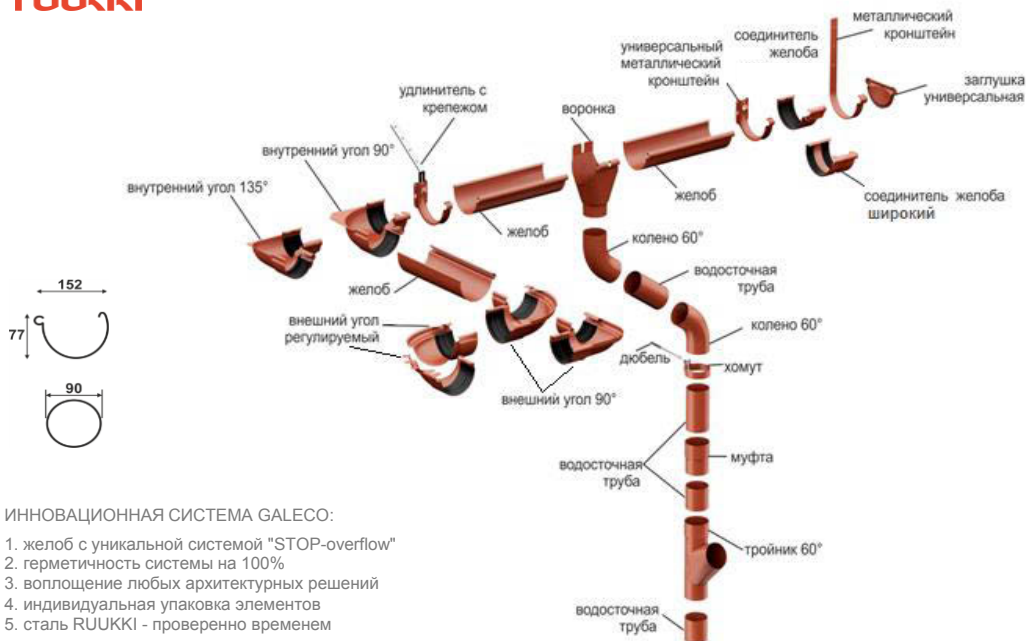

## ВОДОСТОЧНЫЕ СИСТЕМЫ STAL

## GALECO STAL 152 / 90

цвет: белый RAL 9003, темно-коричневый RAL 8019

№	наименование	материал	цена, руб / шт.
<b>элементы желоба</b>			<b>Ø 152</b>
1	желоб с системой "STOP-overflow" Ø 152 мм 3 м.п.(в защитной пленке)	сталь	1 499
2	металлический кронштейн	сталь	292
3	соединитель желоба	сталь	363
4	соединитель желоба широкий с системой INVISIBLE для крепления	сталь	433
5	внешний / внутренний угол 90° с системой INNOVATION COMPOUND	сталь	1 642
6	внутренний угол 135° с системой INNOVATION COMPOUND	сталь	1 990
7	внешний регулируемый угол 100 - 165°	сталь	2 643
8	воронка для трубы Ø 90 мм	сталь	638
9	заглушка с системой усиленной фиксации универсальная	сталь	255
<b>элементы трубы</b>			<b>Ø 90</b>
10	труба Ø 90 мм 3 м.п.(в защитной пленке)	сталь	1 396
11	муфта	сталь	426
12	колено 60°	сталь	414
13	тройник 60°	сталь	2 340
14	хомут	сталь	359
15	крепление хомута с дюбелем 100 мм	сталь	43
16	крепление хомута с дюбелем 140 мм	сталь	47
<b>дополнительные элементы</b>			
17	металлический кронштейн универсальный	сталь	193
18	удлинитель с крепежом 4 x 25 прямой	сталь	130
19	удлинитель с крепежом 3 x 25 прямой	сталь	97
20	удлинитель с крепежом 3 x 25 боковой	сталь	110
21	клей для специального регулируемого угла Tytan Professional серый, 290 мл	полимер	12,93 у.е.*

сделано из стали

RUUKKI

ИННОВАЦИОННАЯ СИСТЕМА GALECO:

1. желоб с уникальной системой "STOP-overflow"
2. герметичность системы на 100%
3. воплощение любых архитектурных решений
4. индивидуальная упаковка элементов
5. сталь RUUKKI - проверенно временем

## ВОДОСТОЧНЫЕ СИСТЕМЫ PVC