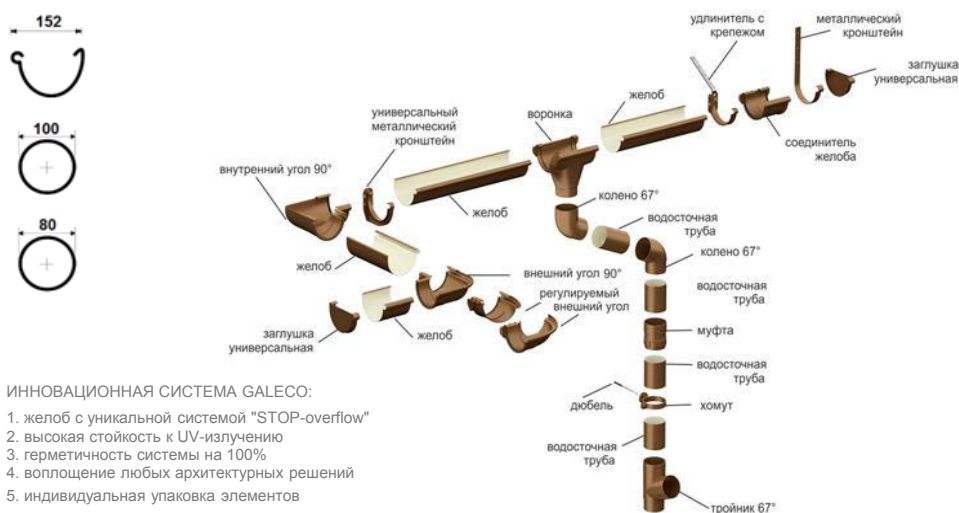

№	наименование	материал	цена, руб / шт.	
элементы желоба				Ø 152
1	желоб коэкструзионный с системой "STOP-overflow" Ø152 мм 4 м.п.	пвх	1 099	
2	пластиковый кронштейн	пвх	142	
3	металлический кронштейн	сталь	292	
4	соединитель желоба стабилизирующий с усиленной системой фиксации	пвх	516	
5	внешний угол 90° с усиленным уплотнительным элементом и температурной шкалой	пвх	685	
6	внутренний угол 90° полукруглый с усиленным уплотнительным элементом		685	
7	внешний / внутренний угол 135°	пвх	1 263	
8	спец. угол внешний / внутренний 91° - 179° с усиленным уплотнительным элементом	пвх	1 263	
9	спец. угол внешний / внутренний < 90° с усиленным уплотнительным элементом	пвх	2 525	
10	спец. угол внешний регулируемый 90°-150° с усиленным уплотнительным элементом	пвх	1 771	
11	спец. двухплоскостной угол внешний / внутренний (по эскизу)	пвх	3 634	
12	воронка конусообразная для трубы Ø 100 с запатентованной системой водоотвода	пвх	660	
13	воронка конусообразная для трубы Ø 80 с запатентованной системой водоотвода	пвх	498	
14	заглушка с системой усиленной фиксации левая/ правая	пвх	229	
элементы трубы				Ø 80 Ø 100
15	труба коэкструзионная мм 4 м.п.	пвх	1 159	1 329
16	муфта (для трубы Ø100 с системой INVISIBLE для крепления хомута)	пвх	297	322
17	колено 67° с местом для фиксации крепежа	пвх	349	398
18	колено 45° с местом для фиксации крепежа	пвх	-	347
19	тройник 67°	пвх	526	604
20	хомут с дополнительным элементом стабилизации крепления	пвх	199	207
21	крепление хомута с дюбелем 100 мм	сталь	43	43
22	крепление хомута с дюбелем 140 мм	сталь	47	47
дополнительные элементы				
23	металлический кронштейн универсальный	сталь	193	
24	удлинитель с крепежом 4 x 25 прямой	сталь	130	
25	удлинитель с крепежом 3 x 25 прямой	сталь	97	
26	удлинитель с крепежом 3 x 25 боковой	сталь	110	
27	клей для специального регулируемого угла Tytan Professional серый, 290 мл	полимер	12,93 у.е.*	

ИННОВАЦИОННАЯ СИСТЕМА GALECO:

1. желоб с уникальной системой "STOP-overflow"
2. высокая стойкость к UV-излучению
3. герметичность системы на 100%
4. воплощение любых архитектурных решений
5. индивидуальная упаковка элементов

гарантия производителя - 15 лет

цены указаны в рублях с учетом НДС на 10.02.2016 г. * 1 у.е. равен 1 евро по курсу ЦБ РФ на день оплаты